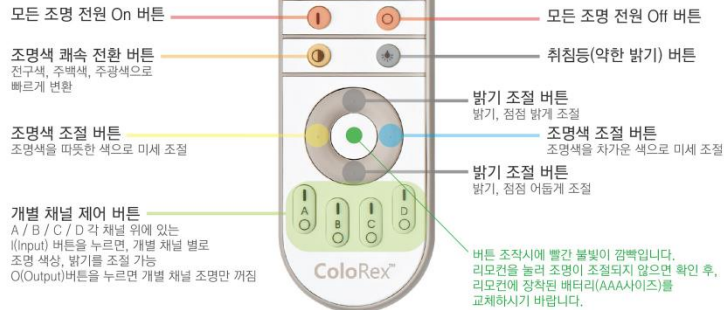

08. 무선제어용 리모컨 세팅 방법

● 설정 및 해제 방법 특허등록(제10-1622330-0000호)

▶ QR 코드를 스캔하시면, 동영상 설치 안내 동영상 페이지에 접속하실 수 있습니다.

A 리모컨 설정 등록 방법

1. 1 등록할 조명의 전원 스위치를 켭니다.
2. 2 리모컨 아래 원하는 채널(A / B / C / D) 버튼 위에 있는 (Input) 버튼을 2-3회 누릅니다.
   - 위 그림은 A채널로 설정할 경우입니다.
   - 1번 동작 후 1-3초 이내에 2번 동작이 이뤄져야 합니다. (중요)
3. 3 조명이 4-6차례 깜박거리는데, 깜박임이 멈추면 설정이 완료된 것입니다.
   - 조명이 깜박이지 않으면 조명 설정을 다시 시도합니다. 먼저 전원 스위치를 끄고, 1번부터 다시 시작합니다.

B. 리모컨 설정 해제 방법

1. 1 리모컨 왼쪽 위에 있는 (Input) 버튼을 깊이 누른 상태로 유지합니다.
2. 2 1번을 유지한 채로 해제할 조명이 해당되는 전원 스위치를 켭니다.
   - 1번 동작 후 1-3초 이내에 2번 동작이 이뤄져야 합니다. (중요)
3. 3 조명이 4-6차례 깜박거리는데, 깜박임이 멈추면 조명 설정 값이 지워진 것입니다.
   - 조명이 깜박이지 않으면 조명 설정 값 삭제 과정을 다시 시도합니다. 먼저 전원 스위치를 끄고, 1번부터 다시 시작합니다.

C 리모컨 기능 설명

TIP !

- 5초 기다리기 : 리모컨 작동시 3-5초의 시간을 두고 각 버튼을 눌러 사용하기를 권장합니다.
- 쾌속전환버튼 활용 : 송,수신의 혼선 등으로 일부제품의 조명색상이 다르게 변경될경우 쾌속전환버튼 (Blue circle) 을 눌러 색온도를 맞춰주세요.