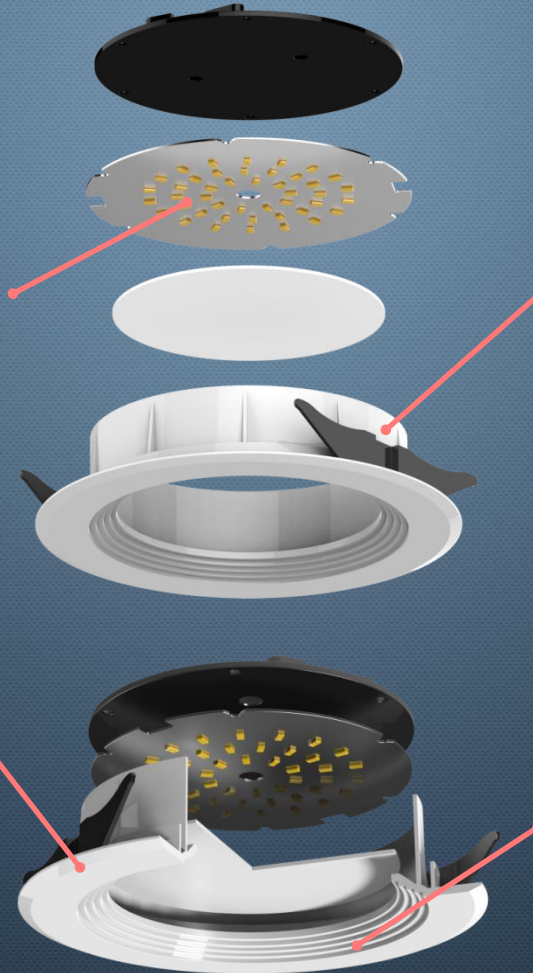

16. 컬러렉스 시그니처 다운라이트 특징점

색온도 변환

조도 조절

슬림하지만, 대광량까지 보장하는 드넓은 커버리지

타공 사이즈 4인치(Ø110mm), 6인치(Ø150mm), 8인치(Ø210mm)까지 소비전력 7W~50W까지 다채로운 라인업을 지원해 원하는 장소에 맞게 적용이 손쉽습니다. 특히 8인치 제품은 슬림한 등기구 구조에 소비전력 50W 구조를 갖춰 고천장 공간에서도 파워풀한 광량을 보장합니다.

오래오래 안전하게 사용하기

등기구를 둘러싸고 있는 폴리카보네이트 소재는 고열로부터 변형이나 불량이 생기지 않도록 도움을 주고, 전면 광 확산 디퓨저는 중앙부에서 주변부까지 밝기 편차가 덜한 균일한 조도를 구현하는 데에 도움을 줍니다. 장시간 사용 시에도 변색을 방지해 최적의 광량을 이상적으로 발산합니다.

키가 더 작아진 높이 45mm 울트라 슬림 구조

시그니처 다운라이트는 일선 시공 현장에서 자유로운 상상력을 제약하지 않도록 디자인되었습니다. 높이는 단 45mm에 불과하지만, SMD 타입 LED 칩에서 발산되는 다양한 컬러는 모든 공간에 충분한 빛을 전달해 줍니다. 어떤 공간에도 적용할 수 있는 몸매를 지닌 컬러렉스와 함께 하면 고민은 접고, 조명 배치에만 힘을 쏟으면 됩니다.

미려한 계단 패턴 베젤을 타고 흐르는 부드러운 빛

베젤 안쪽을 계단 모양으로 깊이 형상화했습니다. 이런 형태는 거친 빛이 눈에 곧바로 쏟아지지 않도록 막아줘서 눈부심 방지에 매우 효과적이고, 부드러운 그림자를 형성하는 데에 도움을 줍니다.