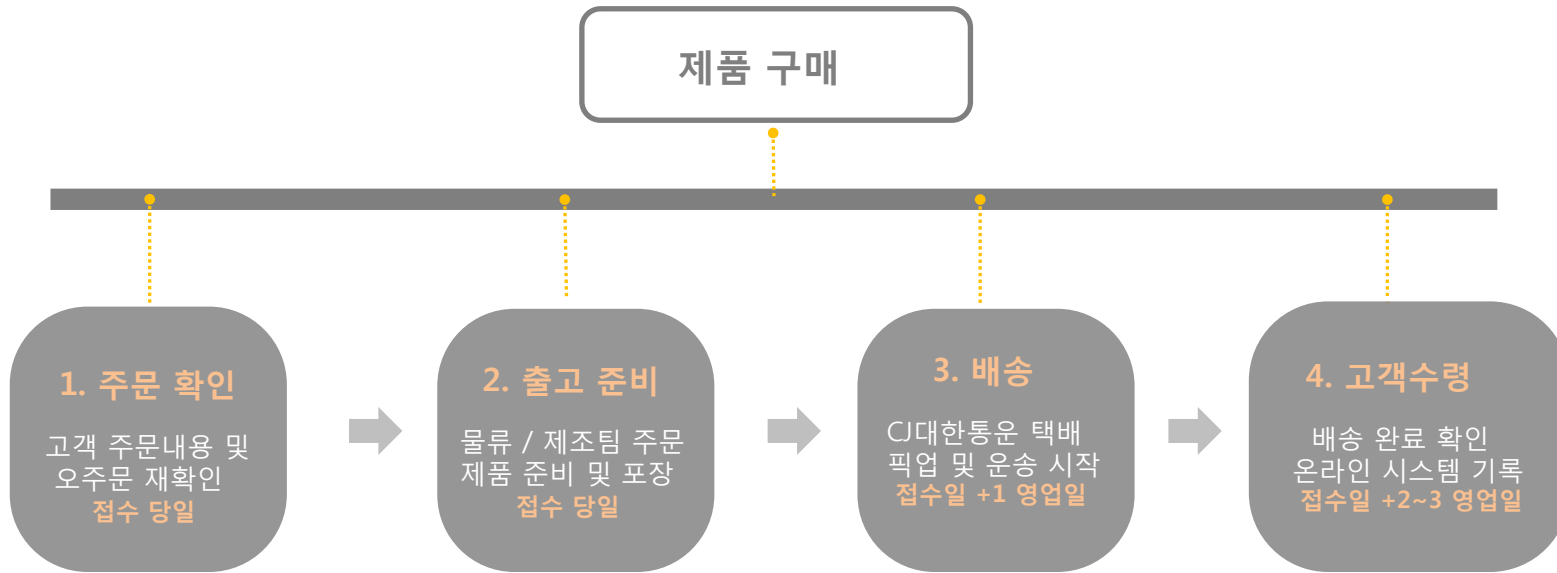

38. 고객 제품 구입 시 업무흐름도 : 주문 접수일 이후 고객수령까지 2~3 영업일 소요

- 택배배송 시 CJ대한통운 / 대형 사이즈 제품은 용달 배송 이용
- 기본 택배비 4,000원~5,000원 / 용달 이용 시 수도권 지역 한정 및 거리에 따른 차등요금제 적용
  도서산간지역 추가 운송비 발생
- 일일 주문접수 마감시간 오후 3시
- 택배 평균 배송기간은 주문 확인 후 2일 / 용달 배송 이용 시 당일 배송 가능
- 제품 개봉 및 훼손 시 고객 변심에 의한 반품 / 교환 불가
- 제품 하자에 의한 반품비 비용은 무료 / 고객 변심, 과실에 의한 반품비는 최초 발생 배송비와 동일
- 반품 가능한 상태면, 결제일 기준 1주일 이내 회수 요청 시 반품 / 교환 / 환불 가능
- 제품 보증기간은 구매일 기준 3년