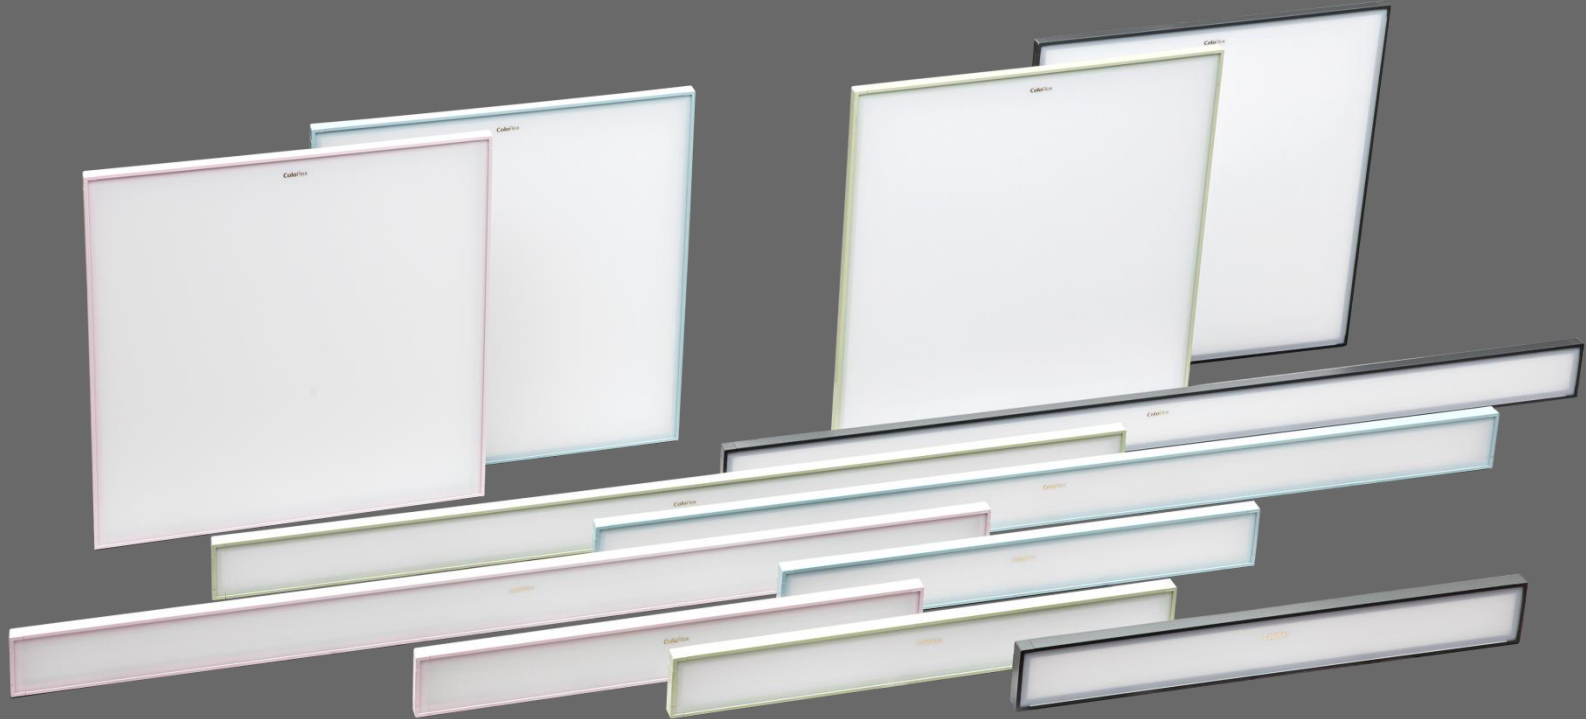

13. 컬러렉스 풀엣지 패널라이트 마카롱(커스텀 컬러) 컨셉

항균효과

색온도 변환

조도 조절

● ● ● ● ● 생각하는 대로 색을 표현할 수 있는 마카롱 시리즈

풀엣지 마카롱(Full Edge Macaron) 시리즈의 다양한 색상의 베젤로 당신만의 감각을 더할 수 있습니다. 사용자만의 공간, 취향에 알맞게 베젤을 선택할 수 있는 근사한 작품과도 같은 제품입니다. 이제 사용자는 더 이상 고정된 색상에 만족하지 못하고, 자신만의 라이프스타일에 맞춰 공간을 해석하고자 합니다.. 개별 사용자의 개성에 맞는 스타일리시한 컬러 매칭을 공간에 연출해 디자인을 완성합니다. 컬러렉스 마카롱은 화이트(White), 차콜(Charcoal), 그린(Green), 핑크(Pink), 블루(Blue) 가운데서 알맞은 컬러를 선택해 공간과 가장 조화로운 밸런스를 채워나가는 즐거움을 선사할 것입니다.