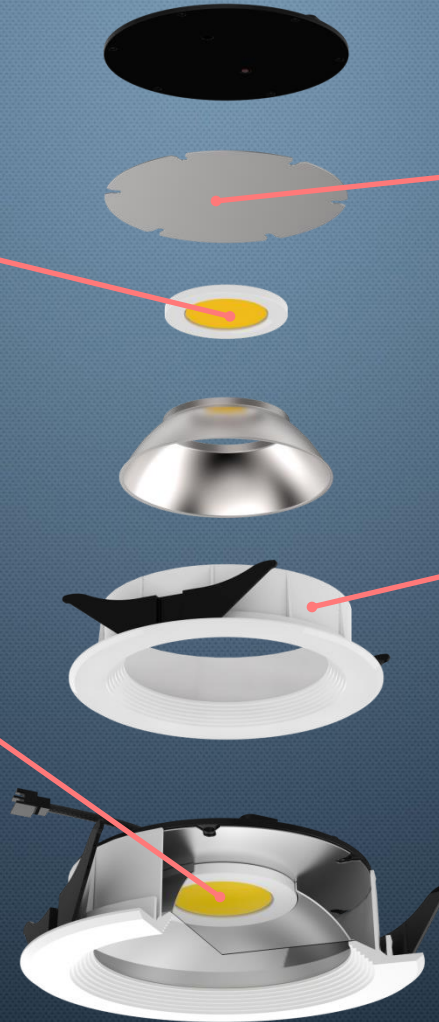

키가 더 작아진 높이 45mm 울트라 슬림 구조

파인애플 다운라이트는 모든 시공 현장을 위해 디자인되었습니다. 층고가 낮은 공간에서도 손쉽게 적용할 수 있도록 등기구 높이를 45~50mm로 크게 낮췄습니다. 어떤 곳이라도 자유롭게 생각한 대로 적용이 가능합니다.

20. 모노렉스(싱글컬러 디밍) 파인애플 다운라이트 라인업

조도 조절

리모컨(오리지널)
25,000원

제품코드: REMOTE