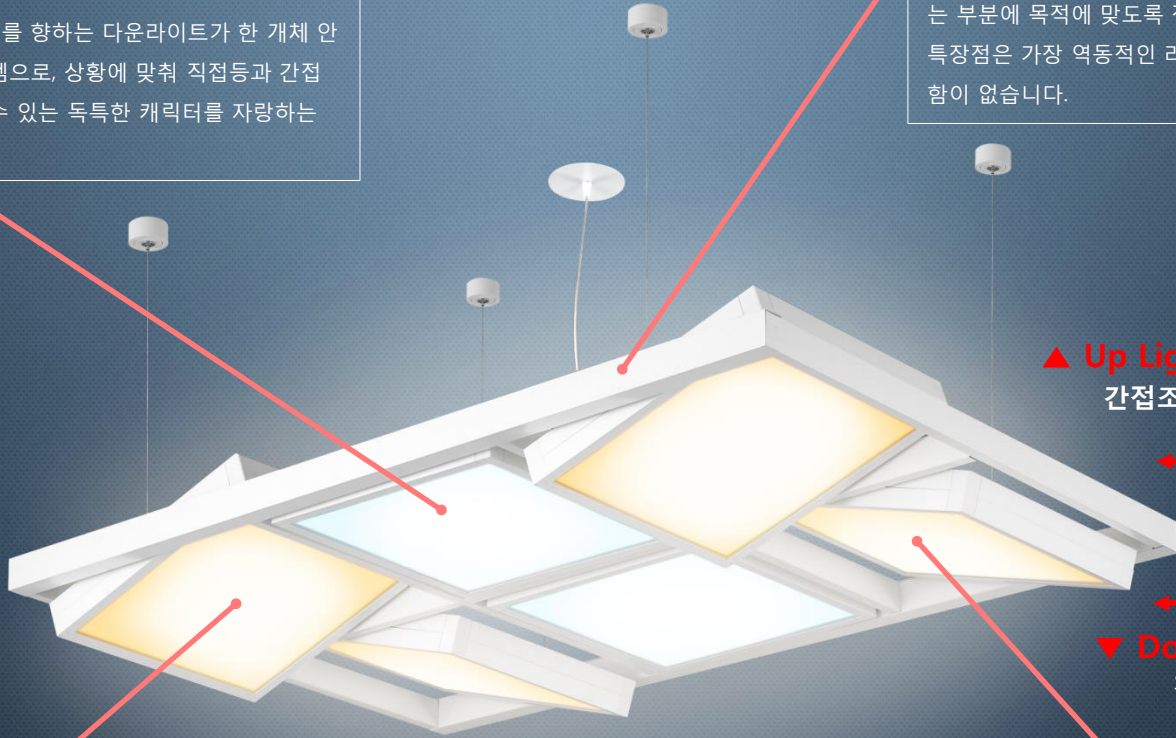

서울시 종로구 올리비움

서울시 종로구 올리비움

35. 컬러렉스 매니아 펜던트등 특징점

색온도 변환

조도 조절

업라이트와 다운라이트가 하나로

위로 발광하는 업라이트와 아래를 향하는 다운라이트가 한 개체 안에 품어진 듀얼 스트러처 시스템으로, 상황에 맞춰 직접등과 간접등으로써 역할을 모두 소화할 수 있는 독특한 캐릭터를 자랑하는 럭셔리 라이팅입니다.

부드럽게 돌아가는 틸팅 구조

등기구를 180°까지 틸팅을 가능하도록 설계해 이용자 목적에 따라 다양한 배광효과를 현실화했습니다. 빛을 원하는 부분에 목적에 맞도록 정확하게 뿌릴 수 있는 구조적인 특징점은 가장 역동적인 라이팅 라이프를 즐기기에 부족함이 없습니다.

▲ Up Light
간접조명

틸팅 180°

▼ Down Light
직접조명

색온도 변환 및 밝기 조절이 손쉽게 구현

전통조명에서는 어려웠던 조명 조도 조절 기능과 색온도 조절 기능을 구현해 0~100% 광량 범위와 색온도 3000K~6500K 범위까지 영리하게 레벨을 변경하고, 최소 조도에서는 패널라이트 1개 기준으로 소비전력 2W 이하로 관리 가능해 에너지 절감 목적 활용을 기대할 수 있습니다.