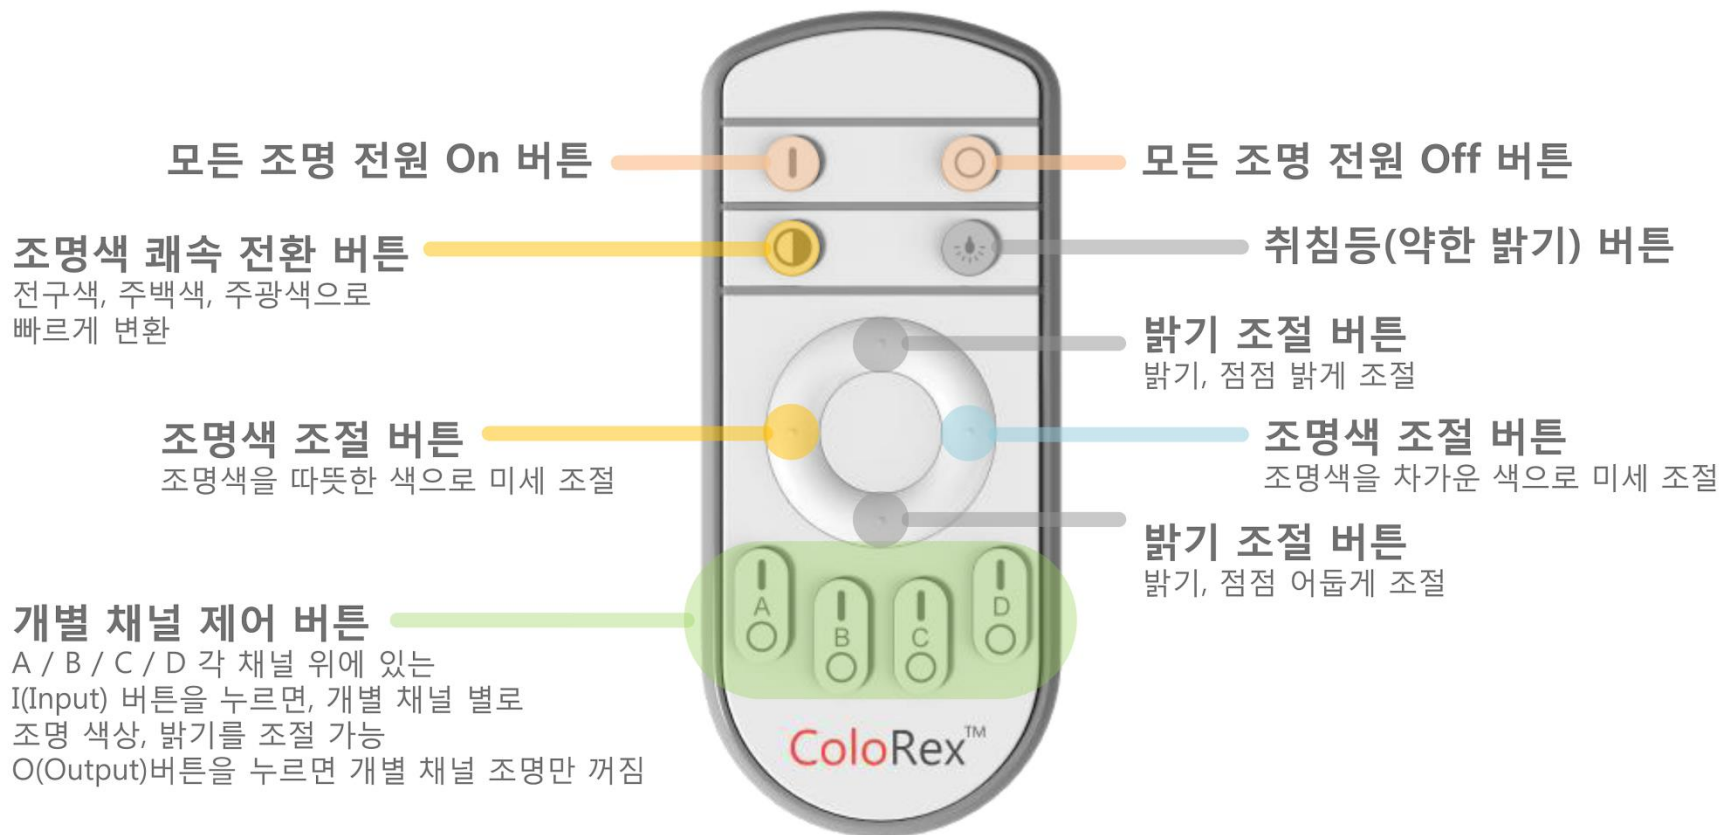

무선 방식 색 변환, 밝기 조절

- 조명을 무선제어 방식으로 조명 색상 변환을 255단계 조절해 공간 분위기 연출
- 조명 밝기 조절은 100단계까지 지원해 집중력 향상 및 전기요금 절감 효과

4채널, 400개 묶음 조절

- A, B, C, D 4개 채널을 독립적으로 나눠 색 변환, 조도 컨트롤
- 각 채널 당 조명 100개씩 총 400개 조명 통합 제어 현실화

배선공사 과정 불필요, 공사 비용 절감

- 통신모듈 일체형 컨버터 채택으로 배선공사 과정 불필요해 공기 및 비용 절감
- 벽부 스위치 수량에 관계 없이 자유롭게 4개 채널 지정 실현

리모컨 8개 멀티페어링, 80m 제어

- 리모컨 8개까지 멀티페어링을 지원해 다수 사용자가 여러 공간에서 조명 제어
- RF 통신 방식 채택으로 벽과 같은 장애물을 뛰어넘어 반경 80m 제어 실현

관련 특허 4개 보유 즉시 판매 가능한 다양한 제품군 통합 시스템 제어

- 제품에 적용된 관련 특허 4개 등록
- 해당 기술이 이식된 11개 제품군 40종 이상 제품 라인업 보유
- 동일한 리모컨으로 다양한 제품군을 통합해서 시스템 제어 구현

07. 무선제어용 리모컨 기능 가이드

08. 무선제어용 리모컨 세팅 방법

● 설정 및 해제 방법 특허등록(제10-1622330-0000호)