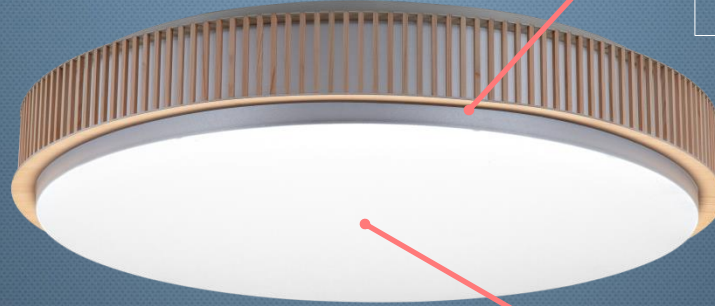

경기도 용인시 롯데하이마트

32. 컬러렉스 히노키 직부등 특징점

색온도 변환

조도 조절

100% 핸드메이드

히노키 시리즈는 일본산 고품질 편백 재질 등기구 테두리에 울타리를 친 것과 같은 미적 아우라를 뽐냅니다. 모든 제작 과정은 100% 핸드메이드라 그 신뢰성은 의심의 여지가 없습니다.

습기와 이물질을 차단하는 견고함

기술적인 면에서는 색온도를 바꿀 수 있는 컬러렉스 기능을 적용해 사용자 감성에 따라 따스하거나 차가운 빛도 불러올 수 있습니다. 발광부 앞에는 불투명한 디퓨저가 덮여 습기와 이물질을 막아주고, 빛을 부드럽게 확산시켜주는 역할을 합니다.