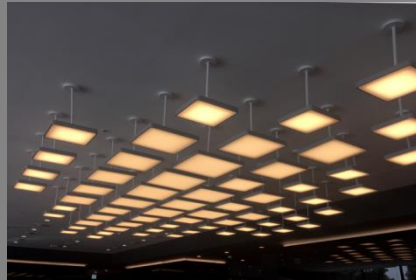

구리시 메르세데스 벤츠 전시장

- 색온도 변환으로 필요한 촬영 여건 현실화
- 계절 변화를 담아내는 색변환 기능
- 조도 조절을 통해 원하는 공간 분위기 구현
- 빛떨림, 눈부심이 없어 편안한 판매환경 보장
- 개별 / 그룹 제어로 자유로운 컨트롤 가능