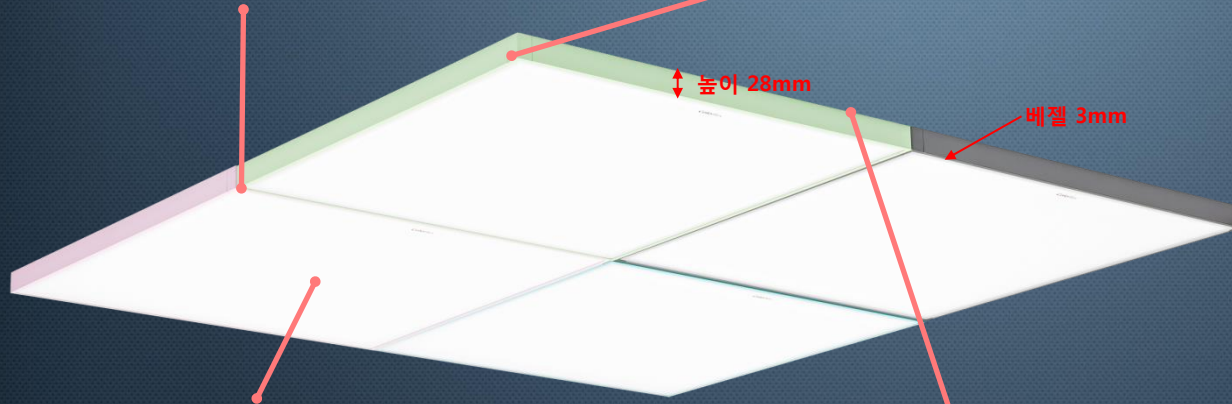

조도 조절

베젤을 걷어낸 디자인으로 완성되는 디테일

베젤 폭이 4mm에 불과한 조명으로 눈에 거슬리는 테두리가 생략되어 더욱 섬세하게 공간과 일체감을 극대화합니다. 발광면이 크게 넓어져 휘도 스케일이 향상되어 공간에 부드러운 빛을 어두운 영역 없이 또렷하게 전달해주는 완벽에 가까운 조명환경을 표현합니다.

나사못 구멍 없이 천장에 부착

마운팅 브라켓 시스템을 채택해 조명 베젤 부분에 나사못 구멍 같은 군더더기 사라진 간결한 디자인이 공간의 아름다움을 더욱 증폭시킵니다. 천장면에 착 붙는 디자인으로 하나의 조명 예술품을 걸어놓은 듯 공간의 아름다움이 커지는 변화를 느낄 수 있습니다.