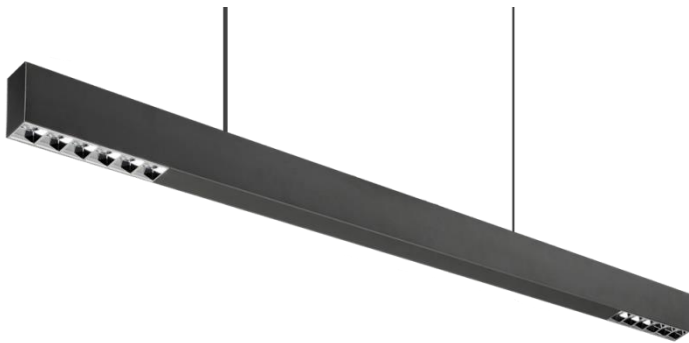

Light Distribution

Description

Dimension(mm)	W1600×D41xH80mm
Power Consumption(W)	55W
Input Voltage(V)	AC 220~240V 50~60Hz
Output Voltage(V)	UP - DC 24V / 1050mA / 33W Down - DC 36V / 500mA / 22W
Material	AL
Beam Angle(°)	15° / 35°
Color Temperature - Control	3000K 4000K 5000K Switchable / 1~10V Dimmable DALI Dimmable
Body Color	Black White Gray