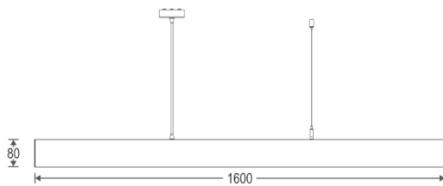

Light Distribution

Description

Dimension(mm)	W1600×D41xH80mm
Power Consumption(W)	55W
Input Voltage(V)	AC 220~240V 50~60Hz
Output Voltage(V)	UP - DC 24V / 1050mA / 33W Down - DC 36V / 500mA / 22W
Material	AL
Beam Angle(°)	15° / 35°
Color Temperature - Control	3000K 4000K 5000K Switchable / 1~10V Dimmable DALI Dimmable
Body Color	Black White Gray