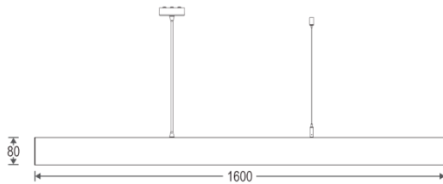

Light Distribution

Description

Dimension(mm)	W1600×D41xH80mm
Power Consumption(W)	61W
Input Voltage(V)	AC 220~240V 50~60Hz
Output Voltage(V)	UP - DC 24V / 1050mA / 33W Down - DC 36V / 500mA / 22W
Material	AL
Beam Angle(°)	15° / 35°
Color Temperature - Control	■ 3000K ■ 4000K ■ 5000K Switchable / 1~10V Dimmable DALI Dimmable
Body Color	● Black ● White ● Gray